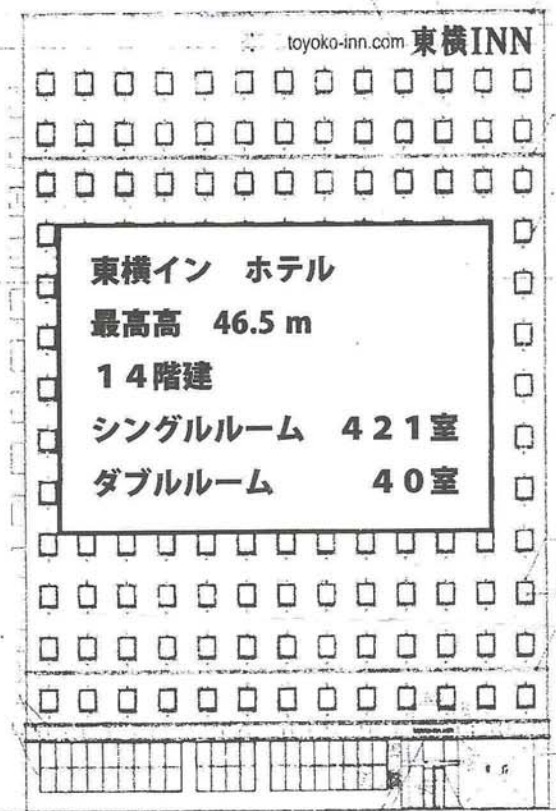

14階建てホテルが原木に建ちます

突然降って沸いたような話して本当ですか!!という声が寄せられています。がすでに工事に着手され、一年後の完成に向け動き出しています。

ホテル名 東横イン 建設場所 原木三丁目地先 京葉原木IC上り出口を出てすぐ左側 敷地面積 三、七七〇㎡ 延床面積 八、〇九〇㎡ 駐車場八十五台 雇用は六十人程度で地元優先で採用。その内八割は女性とのことです。

東横インホテルの立面図

三浦議員逮捕される